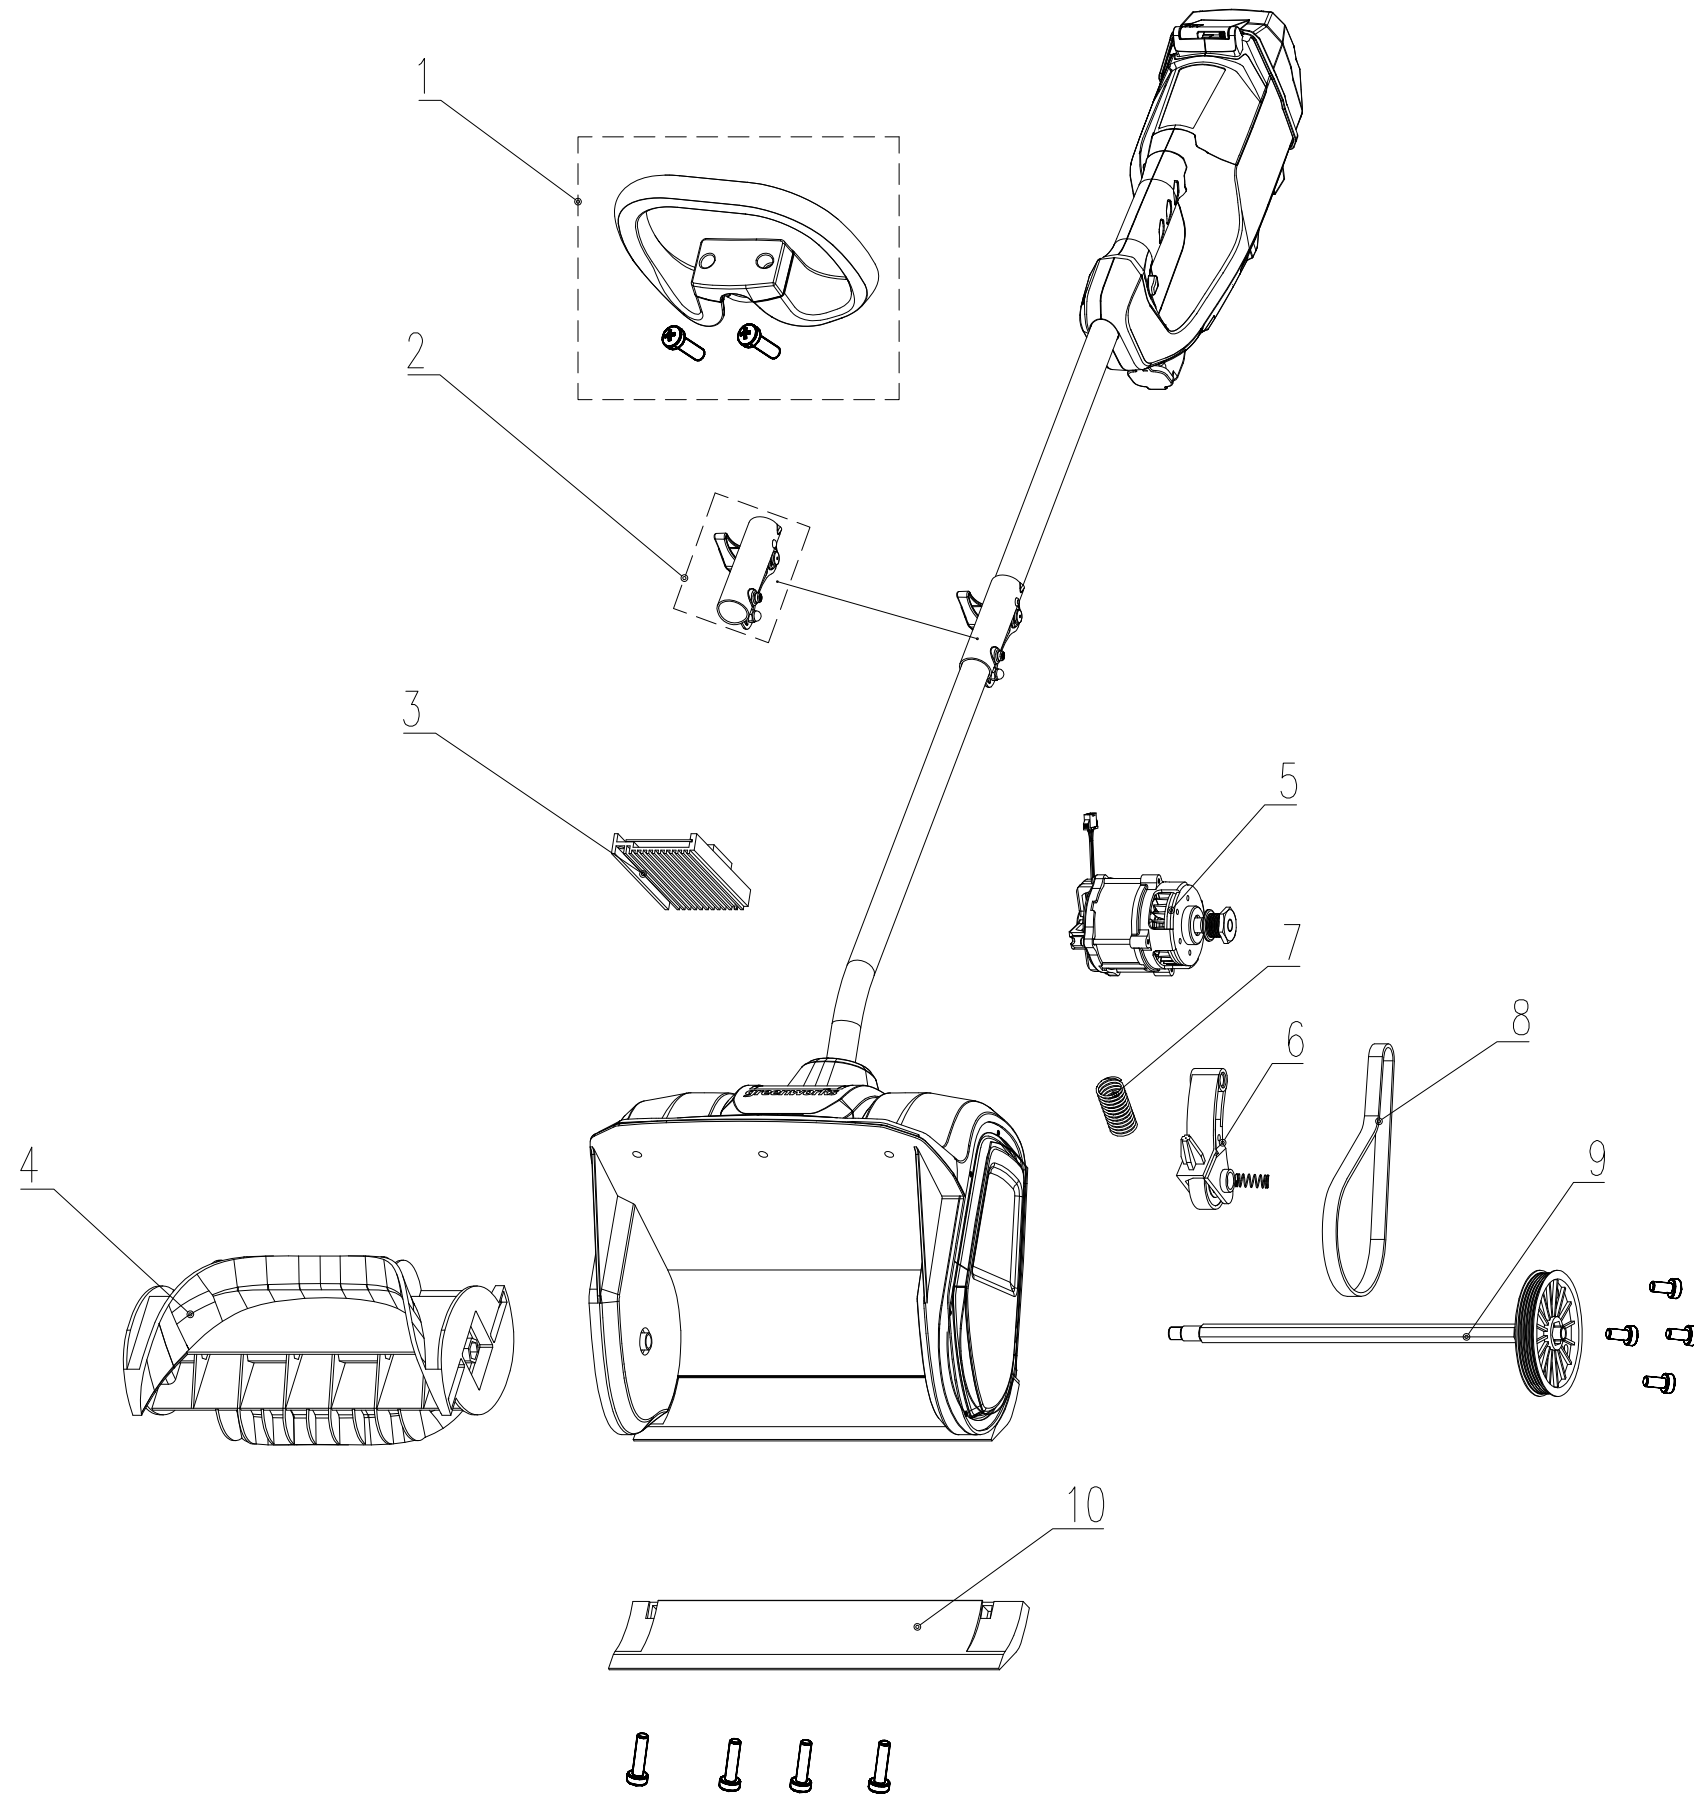

1
2600807-BZ

版本号	
描 复	
日 期	

序号	代号	名称	数量	材 料	单件	总计	备 注
					重 量	重 量	
					常州格力博集团		
					2600807维修配件爆炸图		
					2600807-BZ		
					ERP号		2600807

设计	标准化	阶段标记	视角标记	重量	比例
校对	审定	S	A	B	共 张
审核	批准	第 张			
工艺	日期				