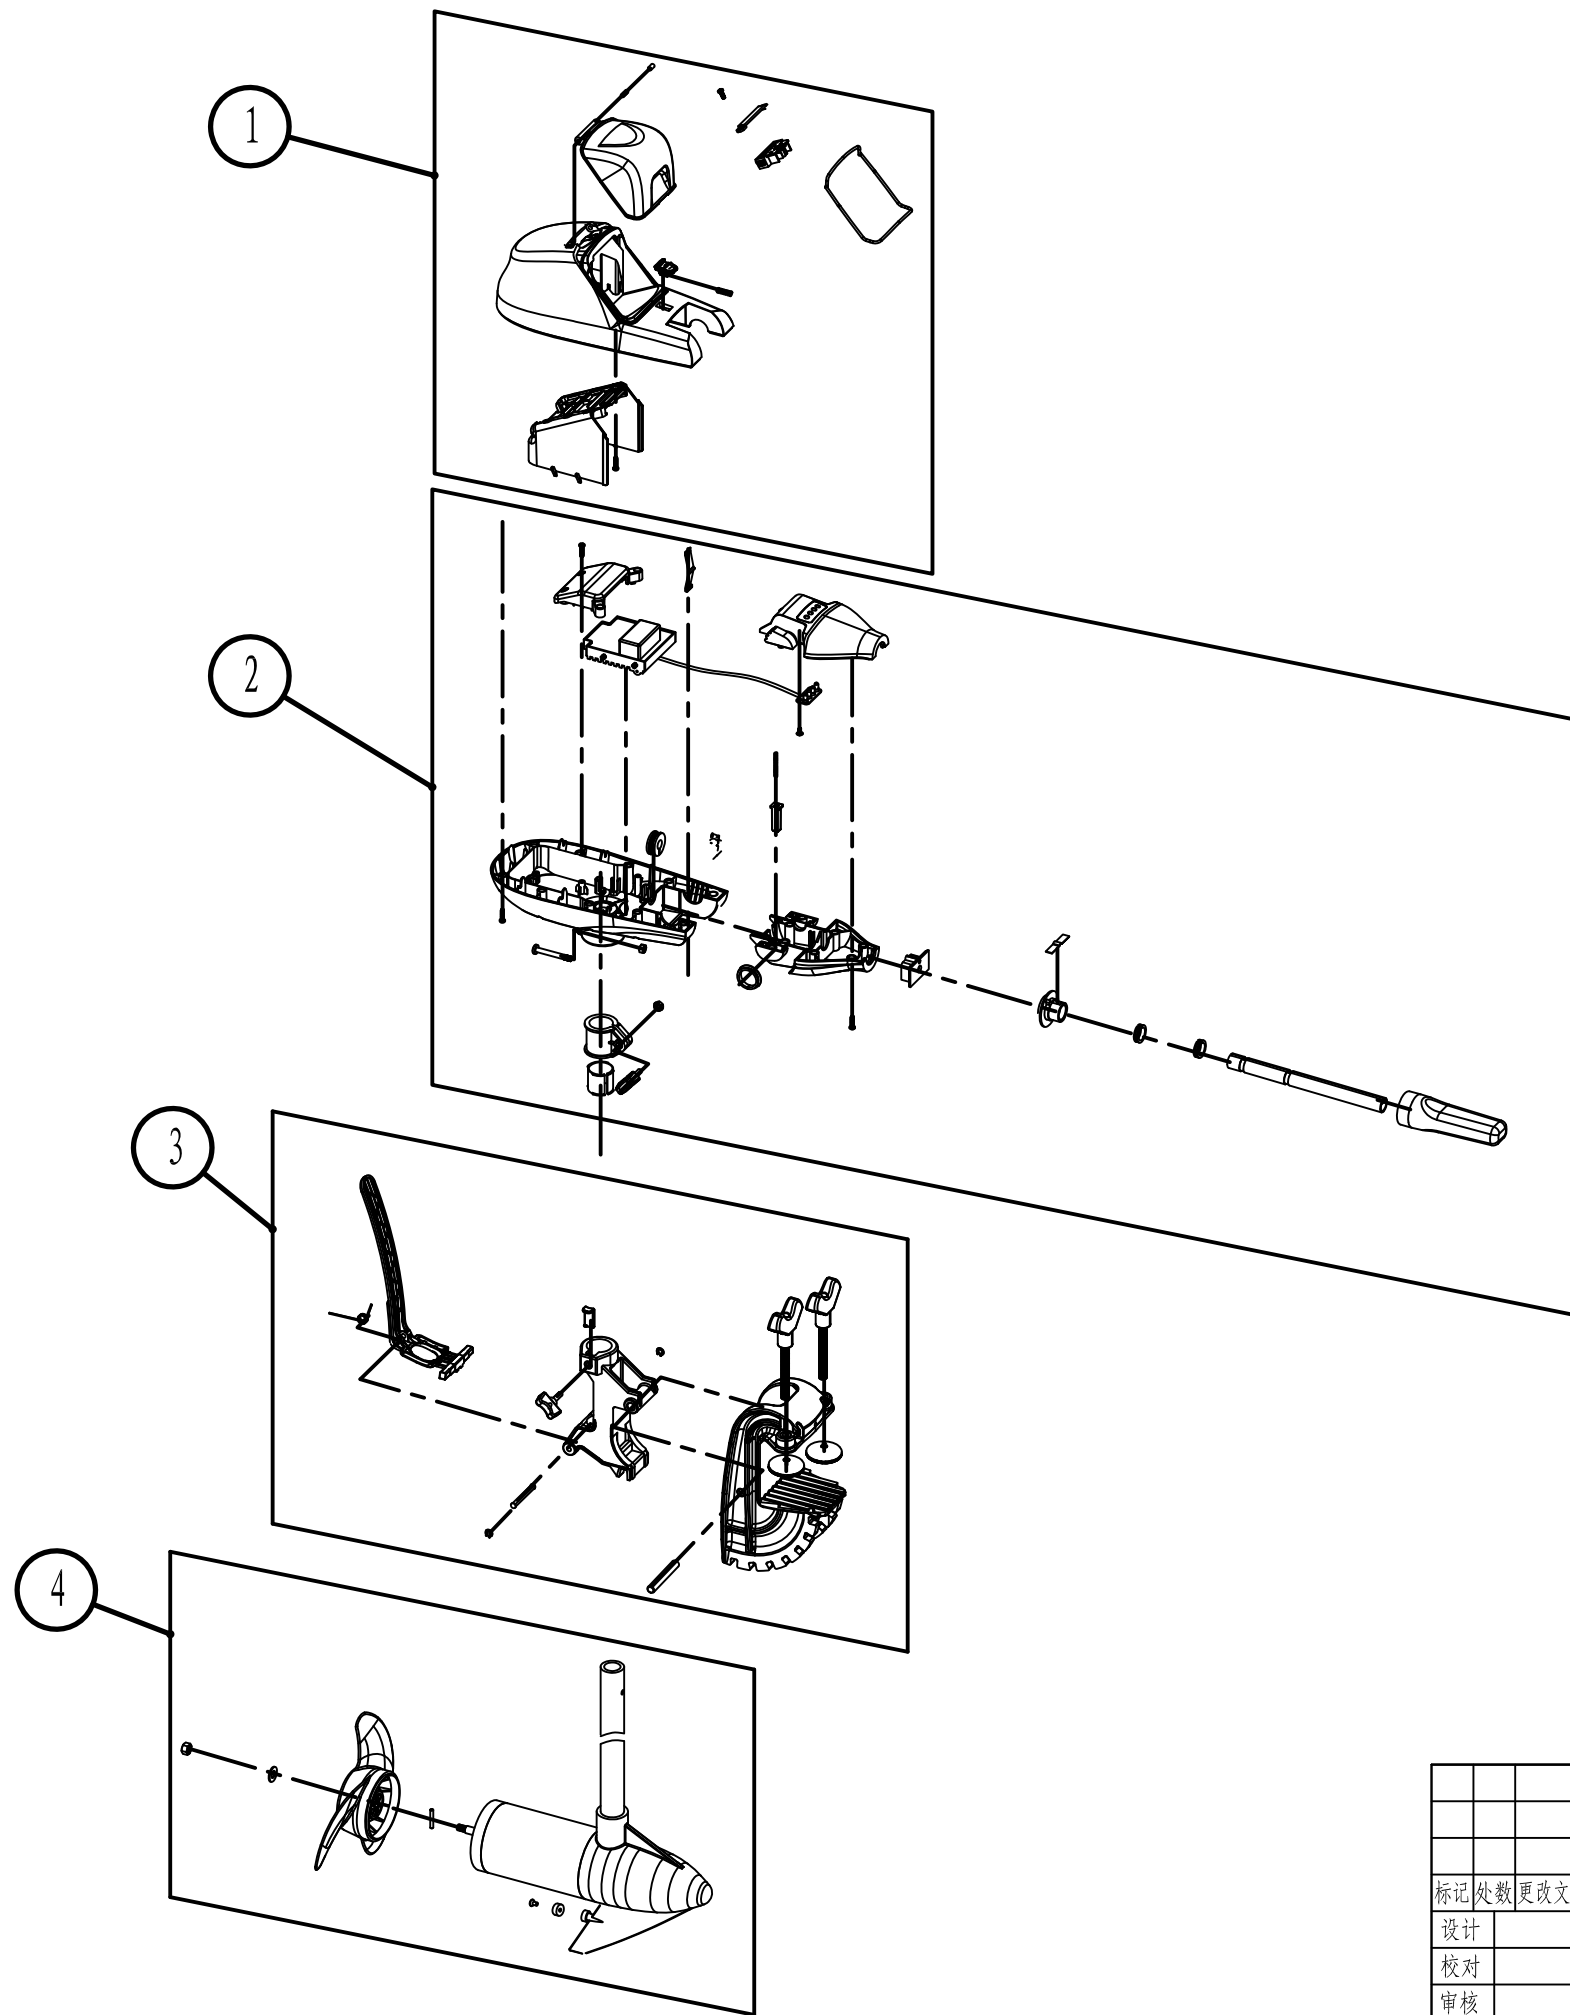

LOZ0006

A

B

C

D

E

F

G

H

版本号

描复

日期

					常州格力博集团			
					40V游艇电机爆炸图			
设计		标准化			阶段标记	视角标记	重量	比例
校对		审定			S A	⊕		
审核		批准			共 张		第 张	
工艺		日期			ERP号		9000207