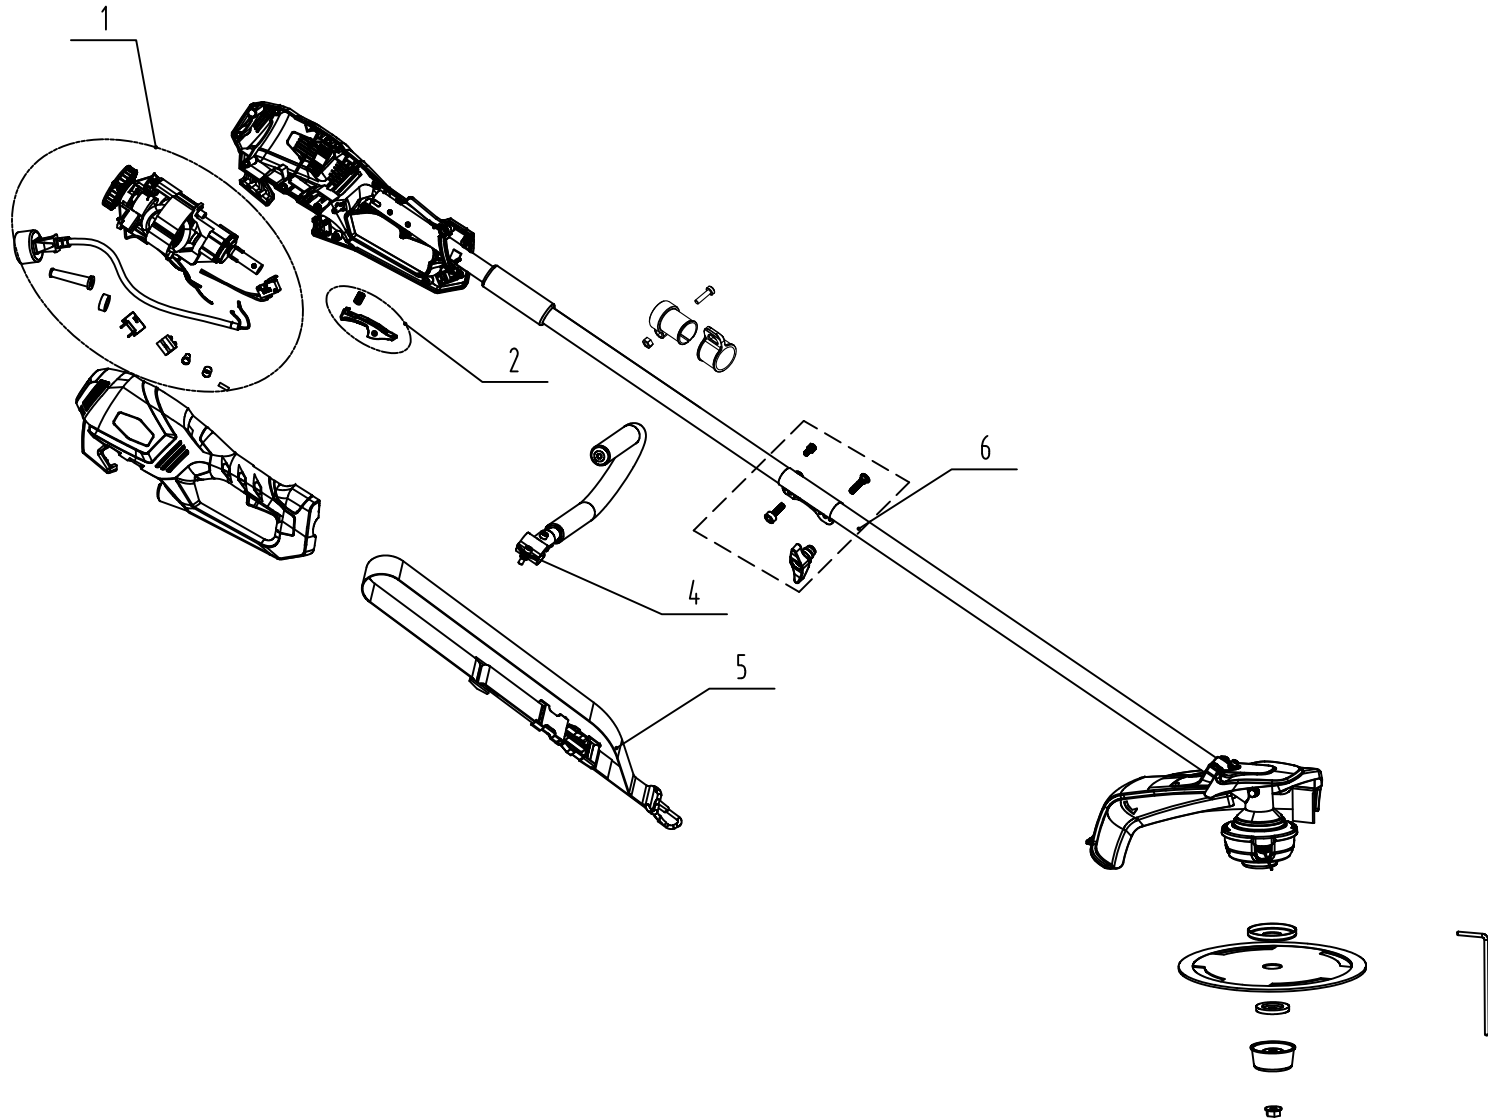

1

2

3

4

5

6

1301807

A
B
C
D
E
F
G
H

版本号

描述

日期

					1200W 市电后置打印机 键碟2合1(新)				常州格力博集团	
									配件爆炸图	
标记	处数	更改文件号	签名	日期					1301807	
设计		标准化			规格标记	视角标记	重量	比例		
校对		审定			S	A	B	1:1		
审核		批准			共 1 张		第 1 张		ERP号	1301807.00
工艺		日期								

1

2

3

4

5

6